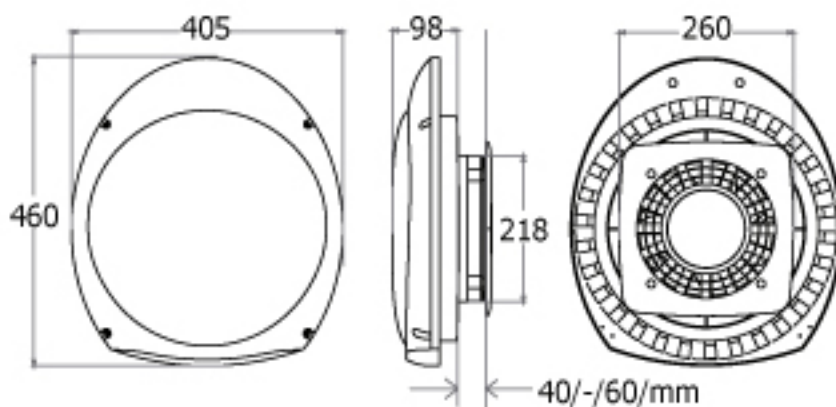

### Especificaciones Técnicas Inductor / Exhaustor

MODELO	Inductor	Exhaustor	Depurador
Voltaje	12V / 24V		
Caudal	520 m <sup>3</sup> /h	620 m <sup>3</sup> /h	480 m <sup>3</sup> /h
Filtro	--		MERV 8
Medidas Instalación	220 x 220 mm		
Dimensiones	450 x 460 x 158		
Material	ABS		
Altura Estructura	40 < 60 mm		