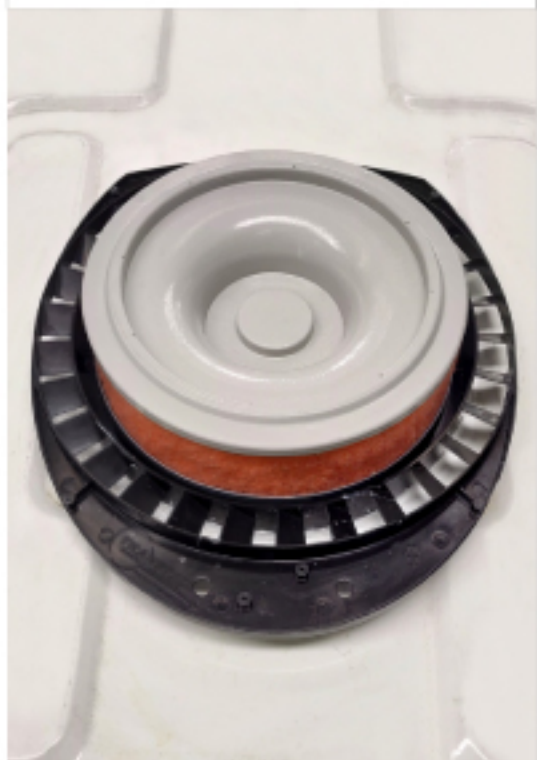

## Inductor / Exhaustor de aire

FT-Inductor/Exhaustor-V1-2021

### Especificaciones Técnicas Inductor / Exhaustor

MODELO	Inductor	Exhaustor	Depurador
Voltaje	12V / 24V		
Caudal	520 m <sup>3</sup> /h	620 m <sup>3</sup> /h	480 m <sup>3</sup> /h
Filtro	--		MERV 8
Medidas Instalación	220 x 220 mm		
Dimensiones	450 x 460 x 158		
Material	ABS		
Altura Estructura	40 < 60 mm		